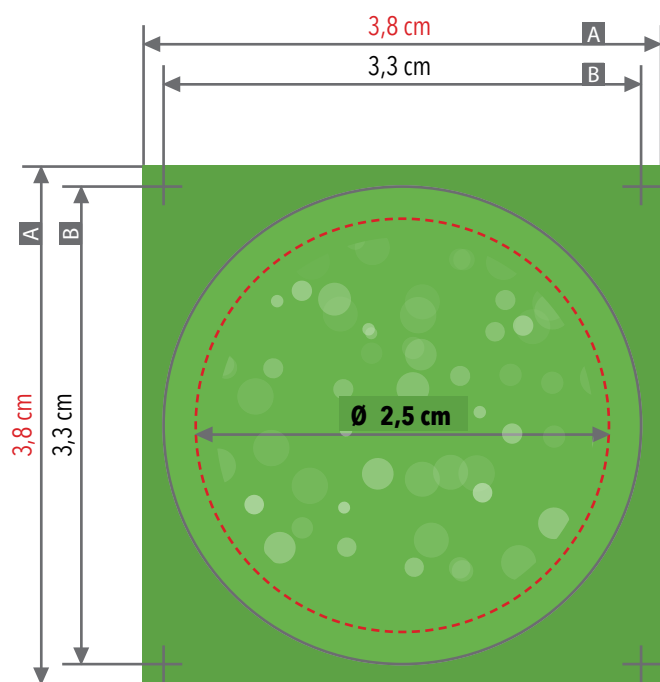

## Spilla, Rotonda - Diametro 2,5 cm

### FORMATO E DIMENSIONI FILE

Bordo del bottone / della spilla (C):  
Bordo del bottone / della spilla che viene ripiegato dietro

### LEGENDA

- A** Dimensioni file
- B** Formato fustellato
- C** Bordo del bottone / della spilla
- D** Illustrazione del formato finale

#### Risoluzione

Minimo 200 DPI