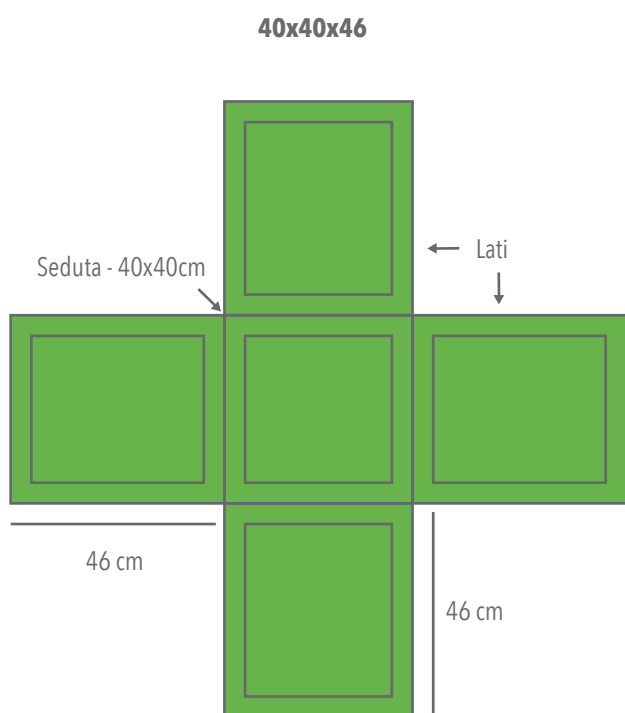

Easy Cube

FORMATO E DIMENSIONI FILE

Il fondo per Easy-Cube è Nero

ABBONDANZE

Distanza di sicurezza (z) 5,0 cm

Scritta/immagine deve essere dentro il margine di sicurezza.

SPECIFICHE FILE

Formato file

PDF

Modalità Colore

CMYK o Scala di Grigi

Risoluzione

Minimo 200 DPI

Dettagli per i vari formati

Scritte convertite in tracciati/vettori, livelli non sono ammessi, No rotazione delle pagine